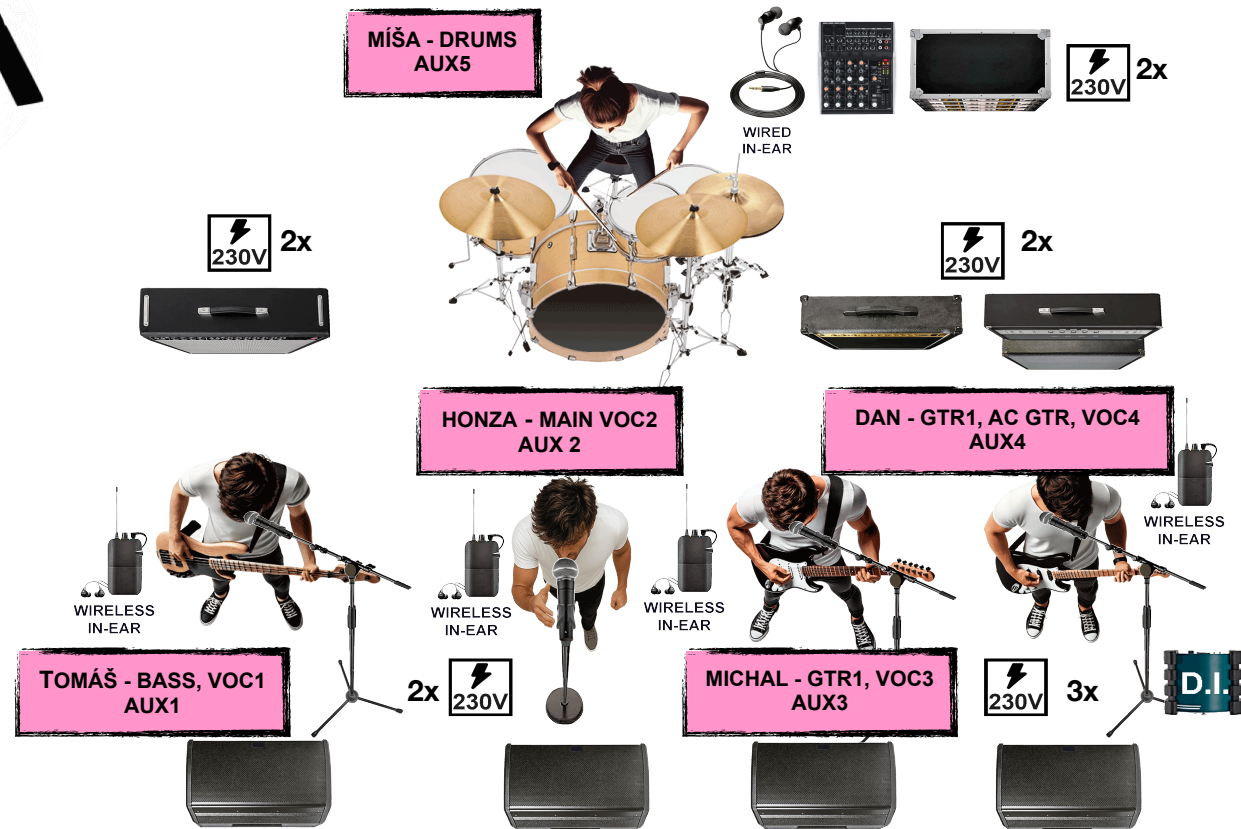

IFA Rock - stage plan

BACKDROP - 450cm x 300 cm

Kapela využívá primárně vlastní in-ear monitory, 5 mono cest (AUX - XLR) + 2 x monitor v přední části pódia. Další možnost je 4x monitor vpředu + in-ear u bicích, nebo lze domluvou v předstihu upravit, dle konkrétní akce.